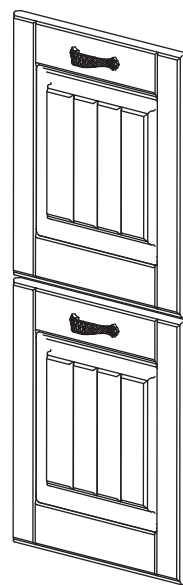

ФТЯ2-45

Комплект фасадов для тумбы с 2-мя ящиками

Поз.	Размер	Кол-во	Упаковка
1	356x446x16	2	пакет 1

ИЗАБЕЛЛА
ФТЯ2-45

КВАДРО
ФТЯ2-45

НИКОЛЬ
ФТЯ2-45

ТЯ2-45