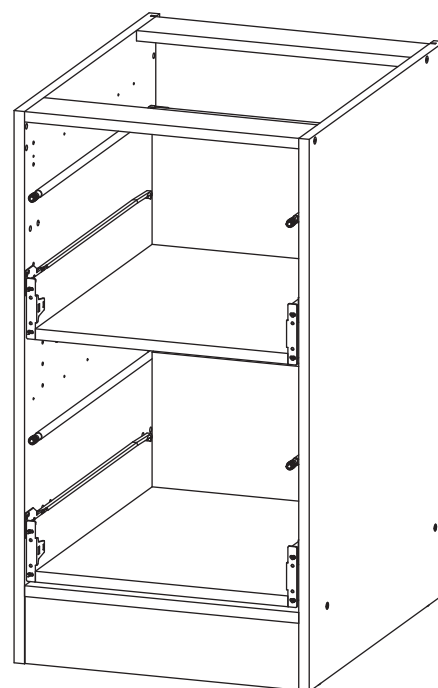

ФТЯ2-45

Комплект фасадов для тумбы с 2-мя ящиками

Поз.	Размер	Кол-во	Упаковка
1	356x446x16	2	пакет 1

ИЗАБЕЛЛА
ФТЯ2-45

КВАДРО
ФТЯ2-45

НИКОЛЬ
ФТЯ2-45

ТЯ2-45